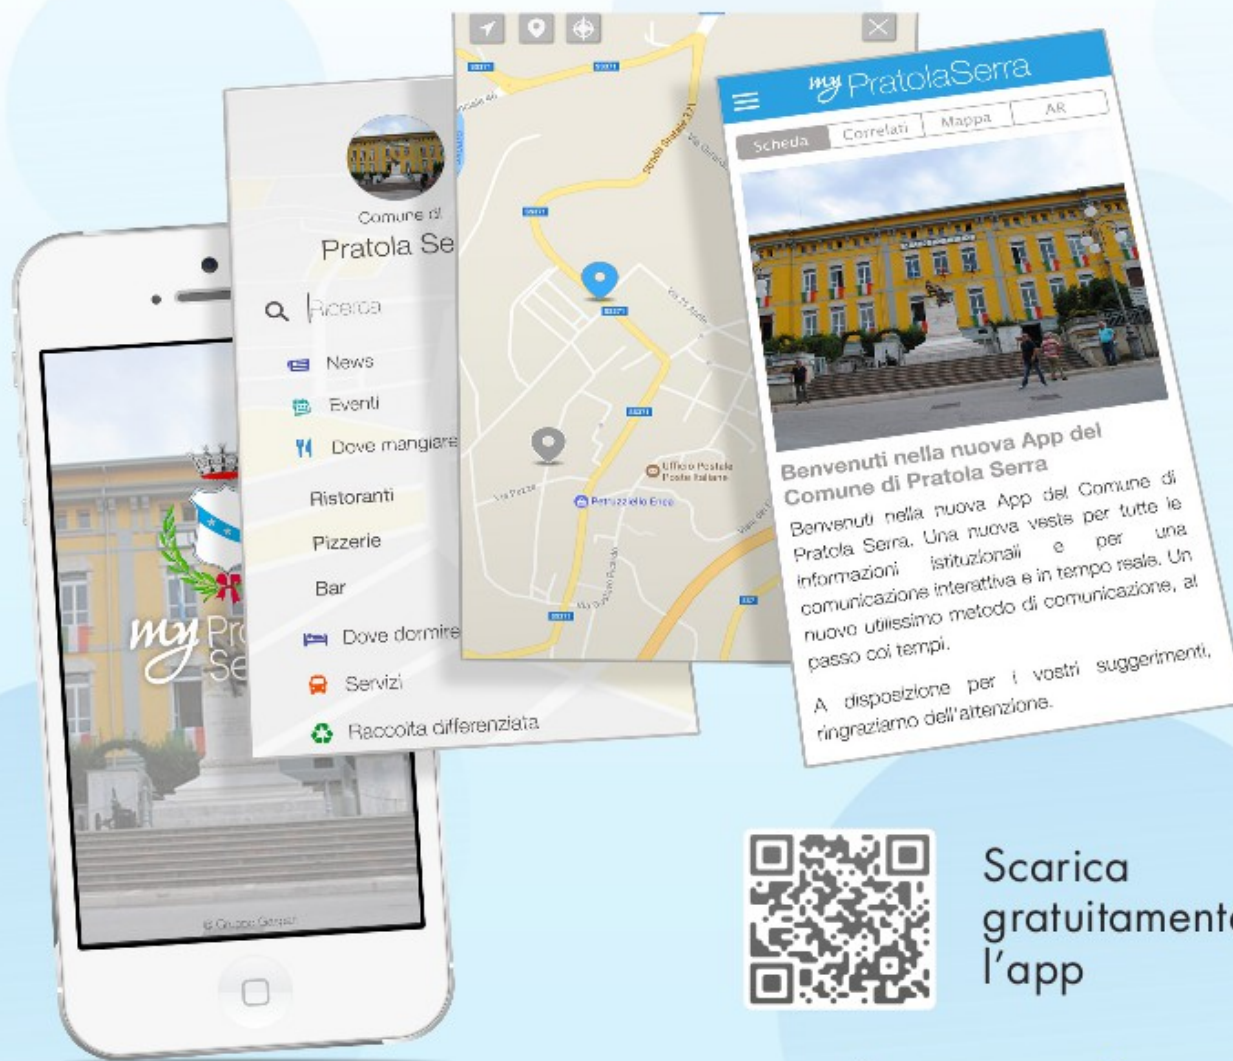

Scarica gratuitamente l'app

Scansiona il Codice sottostante
con il tuo smartphone per
scaricare rapidamente
l'applicazione

Accedi al Google Play store
o Apple Store ed effettua la
ricerca MyPratolaSerra

Comune di Pratola Serra

myPratola
Serra

L'App Istituzionale del Comune

E. Caspari

my Pratola Serra

L'App Istituzionale del Comune

Uno strumento informatico smart che abbraccia tutte le fasce di età e amplia la diffusione delle informazioni istituzionali, turistiche, culturali e commerciali, sia verso la Cittadinanza che l'Amministrazione.

Uno strumento importante che permette al Cittadino, attraverso l'uso del proprio smartphone, di ricevere tutte le informazioni grazie ad una notifica push in tempo reale e di sfruttare ancora di più le potenzialità del territorio, ottimizzando i tempi e interagendo in modo semplice e moderno.

L'App MyPratolaSerra attua l'obiettivo dell'Amministrazione Comunale di creare una rete di comunicazione interattiva tra Ente, Cittadini, Turisti, Attività produttive e ricettive ed Utenti in genere, allo scopo di fornire servizi maggiori e più completi e di incrementare il sistema di marketing e promozione territoriale.